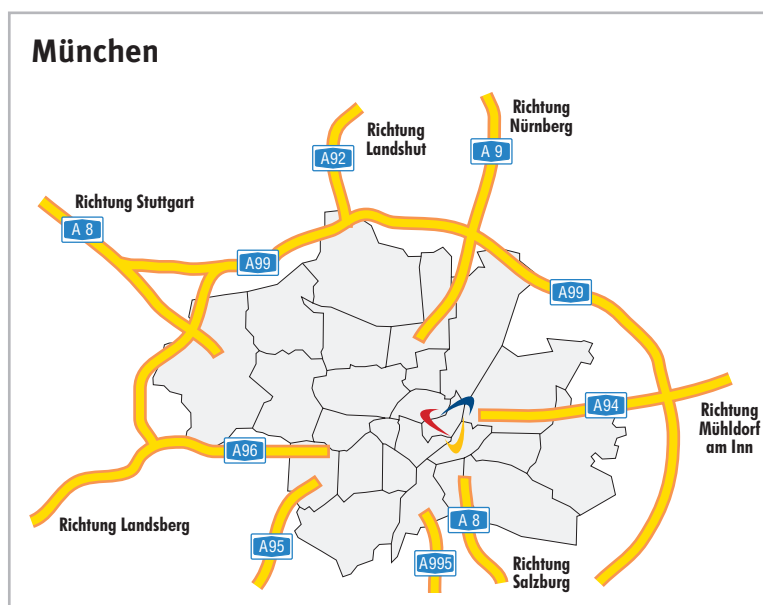

Anfahrtsplan Niederlassung München

Tomannweg 6
81673 München

Telefon: (0 89) 4 31 84-0

Telefax: (0 89) 4 31 84-2 81

1. Mit dem PKW

Von Westen und Norden:

- Fahren Sie ab Kreuz Nord auf der **A9** Richtung **München**
- Fahren Sie an der **Ausfahrt Frankfurter Ring / Föhringer Ring** ab und biegen sofort scharf rechts auf den Föhringer Ring ein. Folgen Sie der Beschilderung Richtung „**A8 Salzburg**“
- In der ersten Unterführung (**Leuchtenberg Unterführung**) biegen Sie rechts ab Richtung „**Wasserburg**“. Biegen Sie an der Ampel links in die **Berg-am-Laim-Straße** ein.
- Biegen Sie an der nächsten Ampel links in die **Weihenstephaner Straße** und sofort an der nächsten Kreuzung links in die **Streitfeldstraße** ein. Die VSA befindet sich an der nächsten Ecke (**Streitfeldstraße/Tomannweg**).

Von Süden:

- Folgen Sie dem Mittleren Ring in **Richtung A 94 Passau** und verlassen Sie diesen kurz vor der Unterführung rechts in **Richtung Wasserburg**
- Biegen Sie nach der Abfahrt rechts auf die **Berg-am-Laim-Straße** ab
- Biegen Sie an der nächsten Ampel links in die **Weihenstephaner Straße** und sofort an der nächsten Kreuzung links in die **Streitfeldstraße** ein. Die VSA befindet sich an der nächsten Ecke (**Streitfeldstraße/Tomannweg**).

2. Mit öffentlichen Verkehrsmitteln

- Vom **Hauptbahnhof** nehmen Sie die **S4, S2** oder **S8** und vom **Flughafen** die **S8** bis zur Haltestelle **Leuchtenberggring**. Wenden Sie sich in der Unterführung nach links und gehen in der Verlängerung die **Treppe hoch**. Vom Kopf der Treppe gehen Sie ca. **100m geradeaus** und biegen an der nächsten Straßenkreuzung links in die **Streitfeldstraße** ein. Die VSA befindet sich an der **zweiten Straßenecke rechts** (**Streitfeldstraße/Tomannweg**).